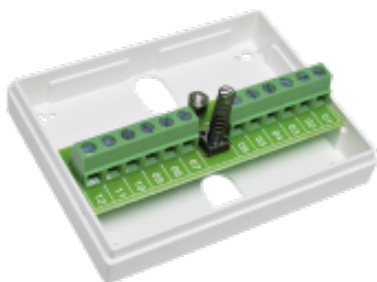

# 28112

Skrzynka przyłączeniowa  
MINI, 12 Pól

## Dane techniczne

Wymiary (L x W x H) mm: 58 x 76 x 27  
Wymiary przewodów - terminale śrubowe: 0,14 - 1,5 mm<sup>2</sup>  
Max. obciążenie - terminale: 60 V / 2 A  
Max. obciążenie styków sabotażowych: 50 mA  
Zabezpieczenie antysabotażowe : Tak

## Opis

**Kompletna skrzynka przyłączeniowa do instalacji alarmowych, kontroli dostępu itp.**

Posiada 12 przyłączy śrubowych, z czego 2 przeznaczone są dla przełącznika sabotażowego.

Plastikowa obudowa o wysokiej klasie palności UL 94 V-0.

Terminale śrubowe z możliwością podłączenia przewodu o przekroju do 1,5 mm<sup>2</sup>.