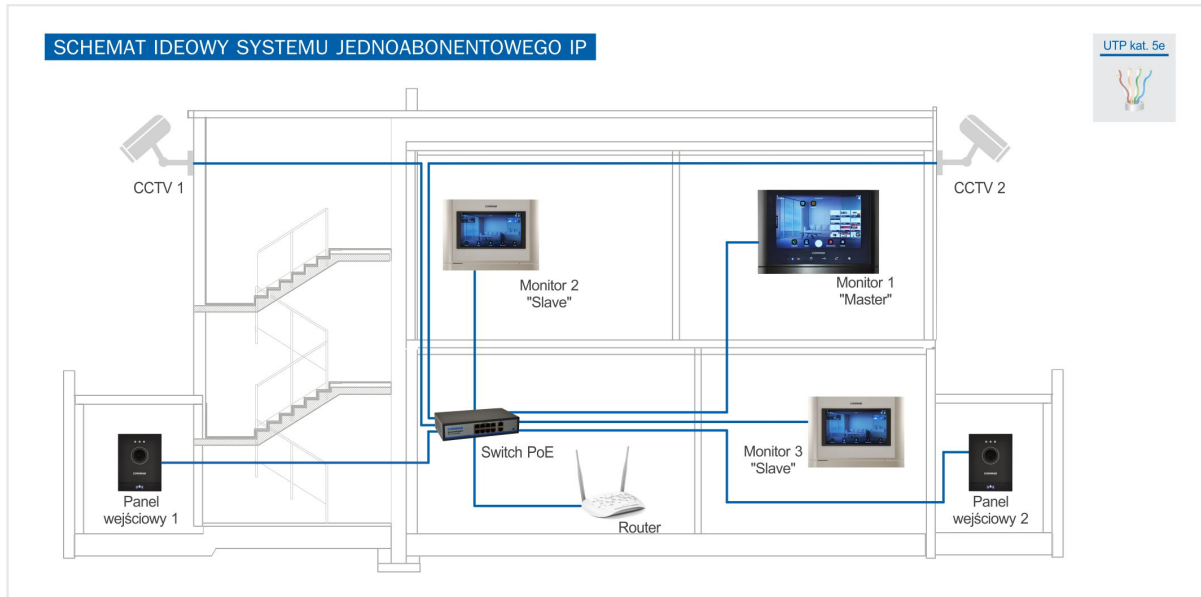

## CIOT-D20M IP KAMERA 2MPX JEDNOABONENTOWA

Kamera jednoabonentowa IP 2MPx, obudowa plastikowa, podświetlany przycisk, montaż natynkowy

### OPIS

Kamera jednoabonentowa systemu COMMAX IP. Rozdzielczość Full HD 2MPx. Sensoryczny, podświetlany przycisk wywołania. Zasilanie PoE. Montaż natynkowy (dedykowana osłona OS-14B).

### CECHY/FUNKCJE

- kamera kolorowa
- przetwornik 1/3" CMOS 2 MPx
- rozdzielczość 1920 x 1080 px @ 25kl/s
- czułość 0,01lx / 0,00lx (LED wł.)
- obiektyw 2,8mm
- zasilanie PoE
- wyjście sterujące NO/NC, dostępne zasilanie 12VDC
- wymiary: 146/110/30 (wys/szer/gł) mm

### SPECYFIKACJA

Przetwornik obrazu	CMOS 1/3"
Doświetlenie w nocy	Diody LED
Obiektyw	2,8mm
Sposób montażu	natynkowy
Zasilanie	PoE 36~54VDC
Pobór mocy (max.)	12W
Wymiary panela (szer. x wys. x gł.)	110 x 146 x 30