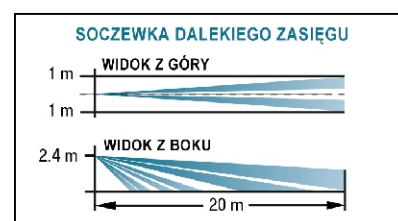

### Dane techniczne

<b>Technologia</b>	Czteroelementowy czujnik QUAD
<b>Odporność na zwierzęta</b>	Do 25kg
<b>Zasięg</b>	18m
<b>Kompensacja temperatury</b>	Jest, Podwójna
<b>Diody LED</b>	Jedna - ON/OFF
<b>Inne</b>	Regulowana czułość
	Wymienne soczewki
	Odporność na środowisko
	Zmiana odporności na zwierzęta (15kg lub 25kg)
	Licznik impulsów
	Przełącznik Tamper
	Kompaktowy design
	Duży zakres instalacji pionowej (1.8~2.4m)