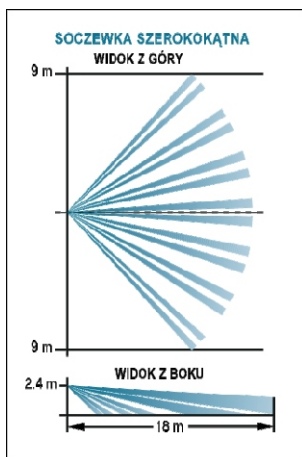

## BINGO

### Dane techniczne

<b>Technologia</b>	Czteroelementowy czujnik QUAD
<b>Odporność na zwierzęta</b>	Do 25kg
<b>Zasięg</b>	18m
<b>Kompensacja temperatury</b>	Jest, Podwójna
<b>Diody LED</b>	Jedna - ON/OFF
<b>Inne</b>	Regulowana czułość
	Wymienne soczewki
	Odporność na środowisko
	Zmiana odporności na zwierzęta (15kg lub 25kg)
	Licznik impulsów
	Przełącznik Tamper
	Kompaktowy design
	Duży zakres instalacji pionowej (1.8~2.4m)