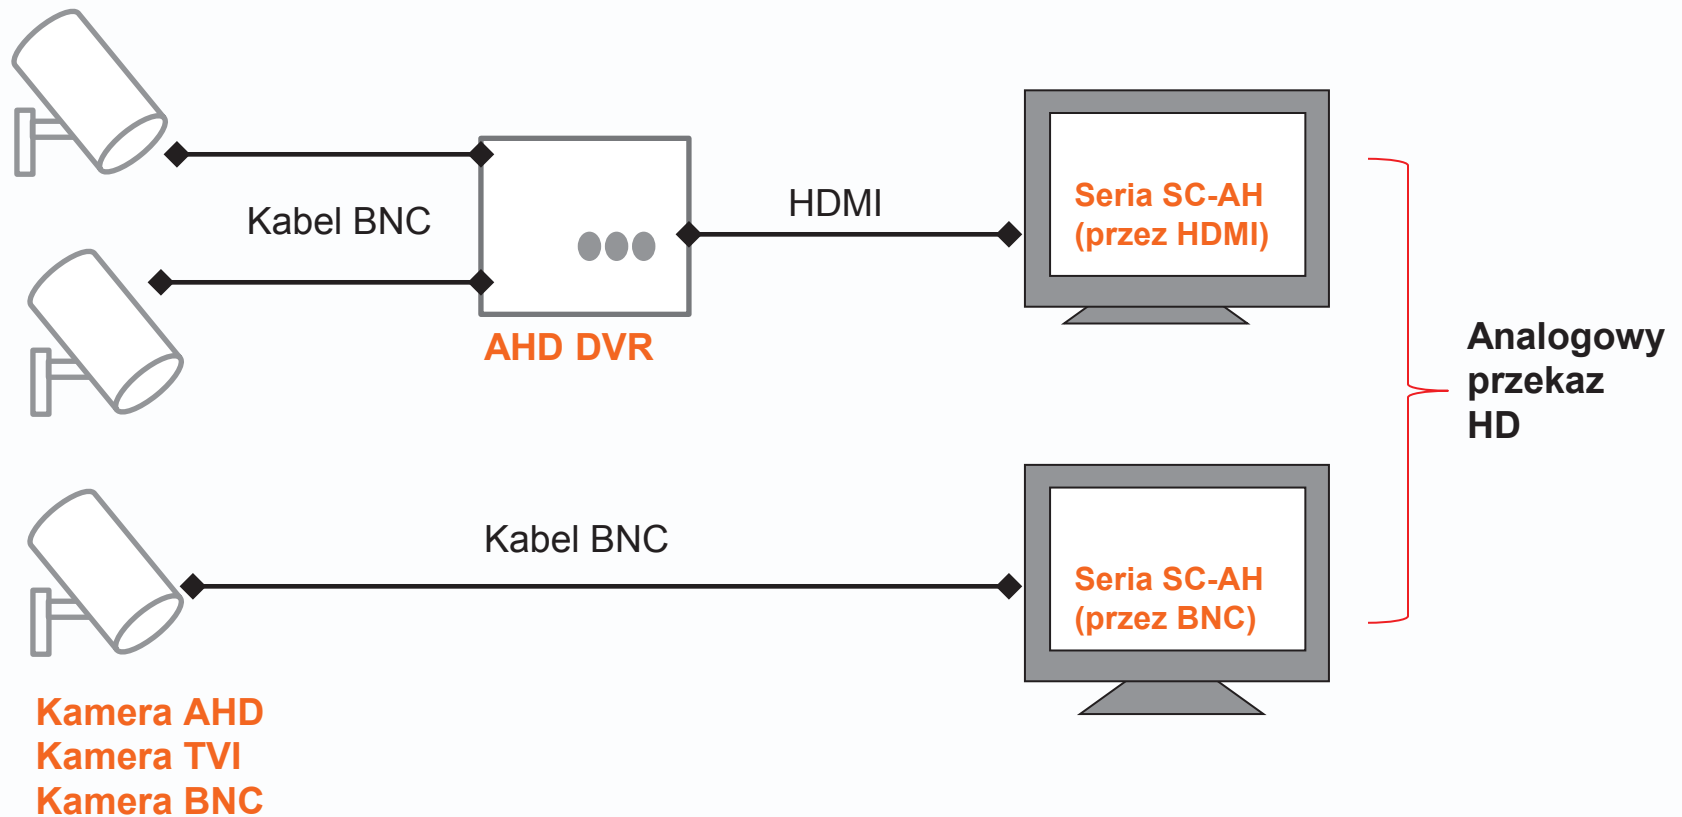

Przeskok do obrazu w formacie HD

Wprowadzenie do AHD

Czym jest AHD

- AHD CCTV jest analogową telewizją w jakości HD, przeznaczoną do zamkniętych obwodów monitoringu na łączach koncentrycznych, do przesyłu sygnału video z kamery CCTV do monitora lub rejestratora DVR.

**720P
1080P**

**500M
Coax**

**Otwarty
Standard**

Wprowadzenie do AHD

Po co jest AHD

- Uaktualnij swój system do jakości HD bazując na istniejącej infrastrukturze okablowania, wymieniając jedynie urządzenia końcowe

**Istniejące
okablowanie**

**Prosta
konfiguracja**

**Bez
specjalnych
szkoleń**

Wprowadzenie do AHD

Schemat AHD

Wprowadzenie do AHD

Zalety AHD

- Obraz w wysokiej rozdzielczości HD (1080p)
- Łatwa i optymalna kosztowo rozbudowa
- Niskie opóźnienia przekazu
- Obraz w czasie rzeczywistym / brak kompresji
- Dalekosiężna transmisja (do 500m)

Nowa, ulepszona seria SC, lepsza wydajność

Wprowadzenie do serii SC-AH

- Seria SC od AG Neovo została wyposażona w ulepszoną platformę AHD, kompatybilną ze sprzętem AHD CCTV, dostarczając obraz HD w czasie rzeczywistym
- Seria SC-AH jest kompatybilna z systemami: AHD 2.0 / TVI 2.0 / 960H / 720H