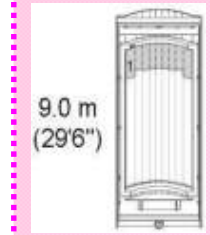

Ustawianie zasięgu działania mikrofal w HX-40DAM

Przełącznik zasięgu mikrofal + pokrętko czułości mikrofal

12m

Naklejki PIR

Sterowanie mikrofalą

9m

5.5m

4m