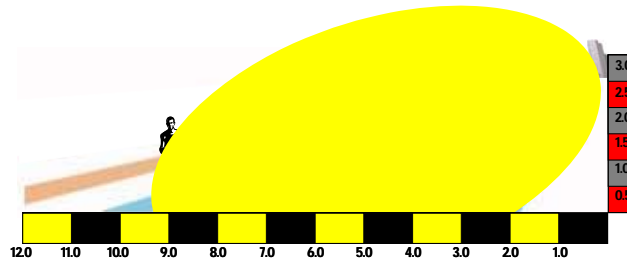

Ustawianie zasięgu działania mikrofal w HX-40DAM

Przełącznik zasięgu mikrofal + pokrętko czułości mikrofal

12m

Naklejki PIR

Sterowanie mikrofalą

9m

5.5m

4m