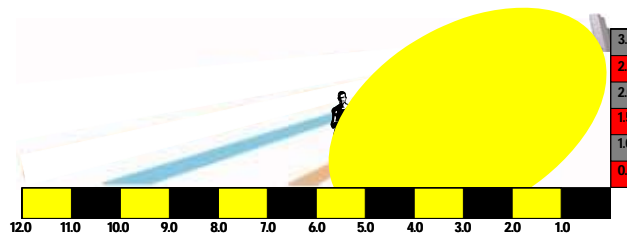

Ustawianie zasięgu działania mikrofal w HX-40DAM

Przełącznik zasięgu mikrofal + pokrętko czułości mikrofal

12m

Naklejki PIR

Sterowanie mikrofalą

9m

5.5m

4m