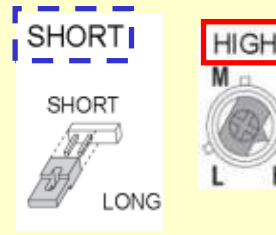

Ustawianie zasięgu działania mikrofal w HX-40DAM

Przełącznik zasięgu mikrofal + pokrętko czułości mikrofal

12m

Naklejki PIR

Sterowanie mikrofalą

9m

5.5m

4m