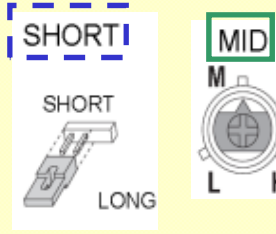

Ustawianie zasięgu działania mikrofal w HX-40DAM

Przełącznik zasięgu mikrofal + pokrętko czułości mikrofal

12m

Naklejki PIR

Sterowanie mikrofalą

9m

5.5m

4m