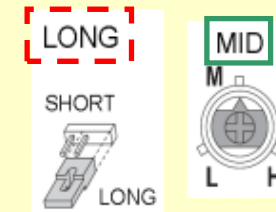

Ustawianie zasięgu działania mikrofal w HX-40DAM

Przełącznik zasięgu mikrofal + pokrętko czułości mikrofal

12m

Naklejki PIR

Sterowanie mikrofalą

9m

5.5m

4m