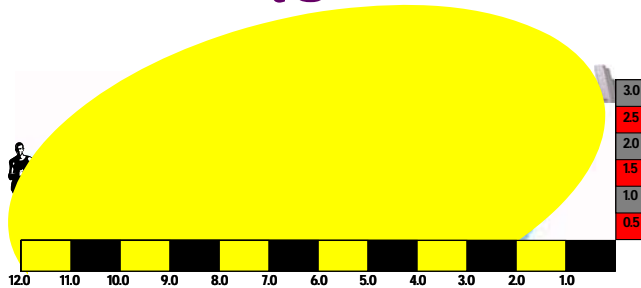

Ustawianie zasięgu działania mikrofal w HX-40DAM

Przełącznik zasięgu mikrofal + pokrętko czułości mikrofal

12m

Naklejki PIR

Sterowanie mikrofalą

9m

5.5m

4m