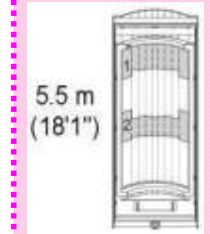

Ustawianie zasięgu działania mikrofal w HX-40DAM

Przełącznik zasięgu mikrofal + pokrętko czułości mikrofal

12m

Naklejki PIR

Sterowanie mikrofalą

9m

5.5m

4m