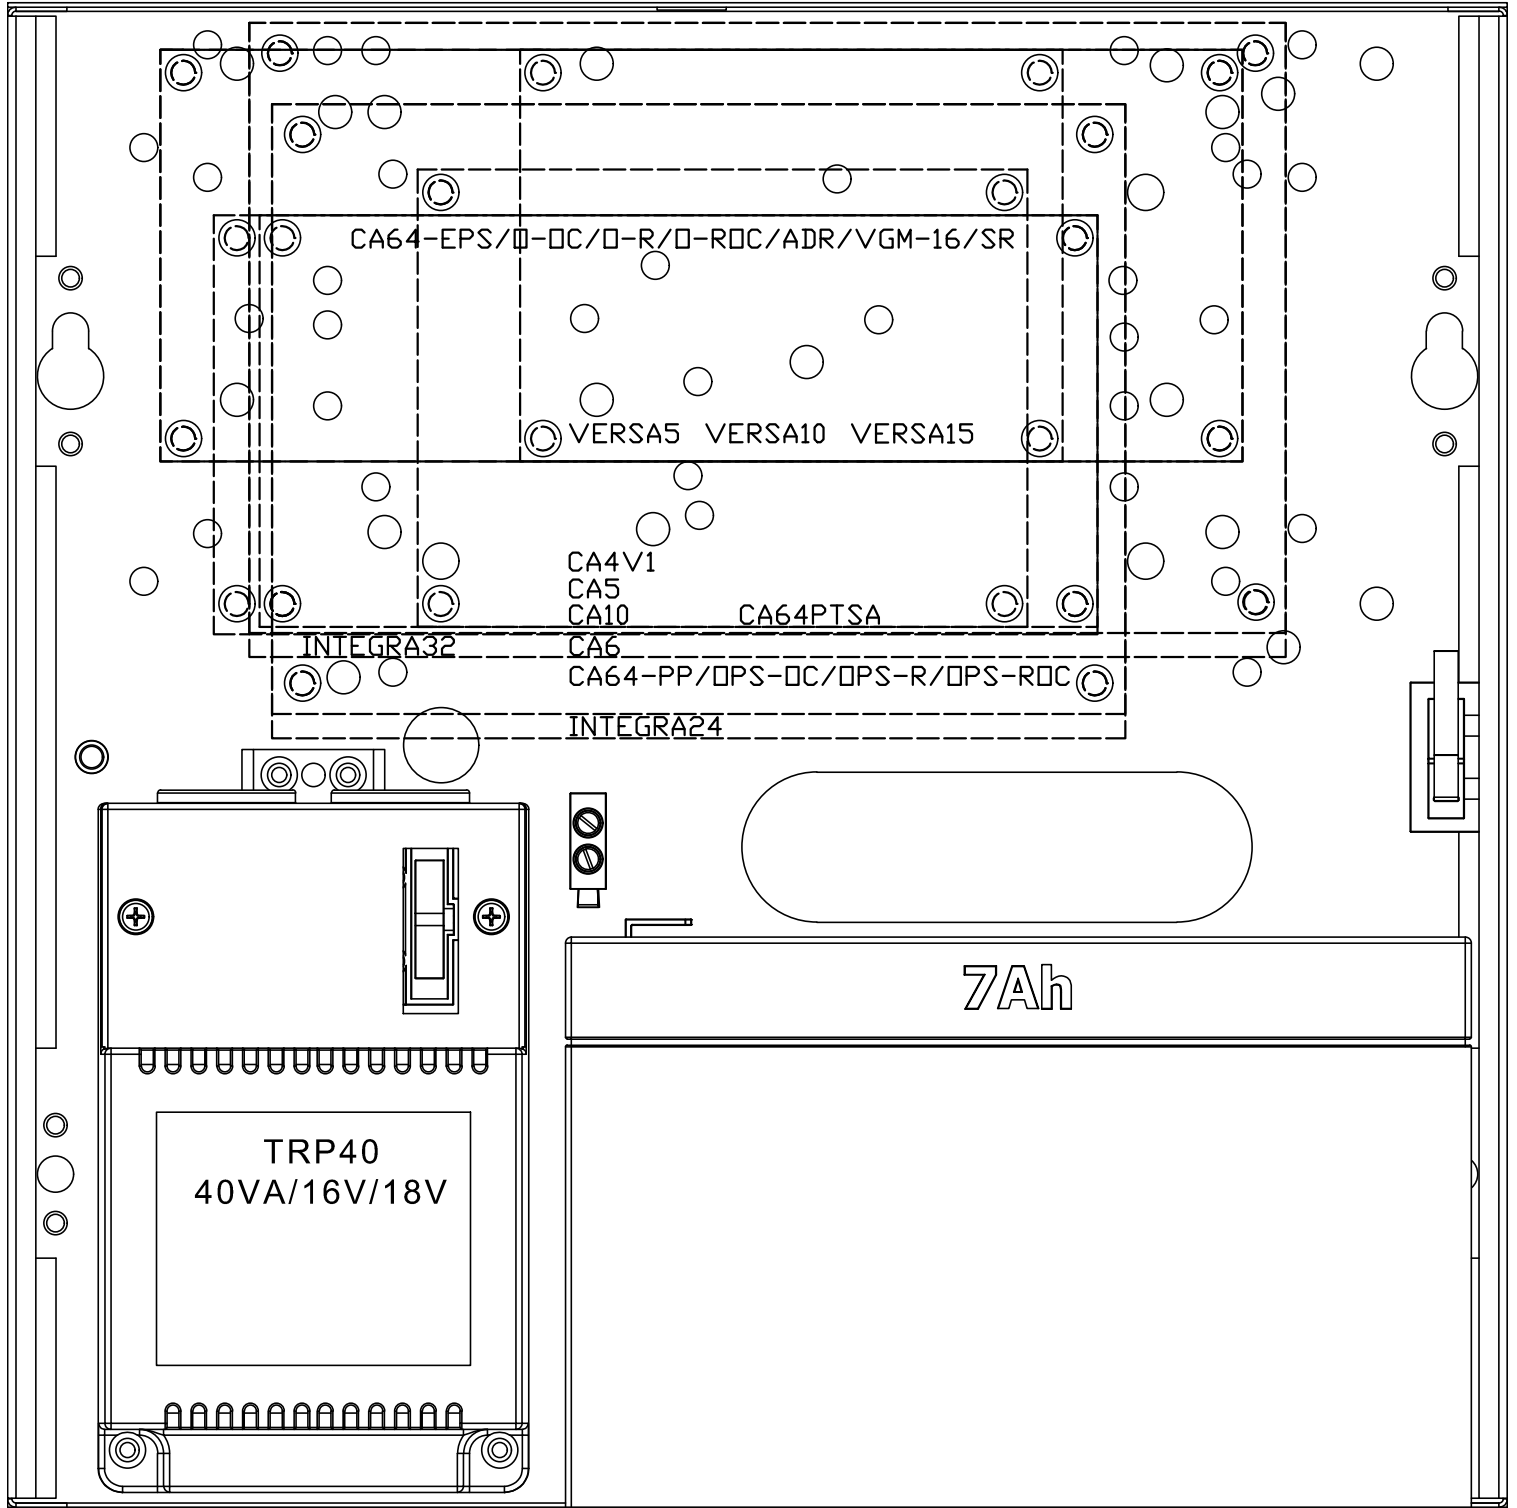

AWO009 - 7/TRP40/DSPR/S

SATEL