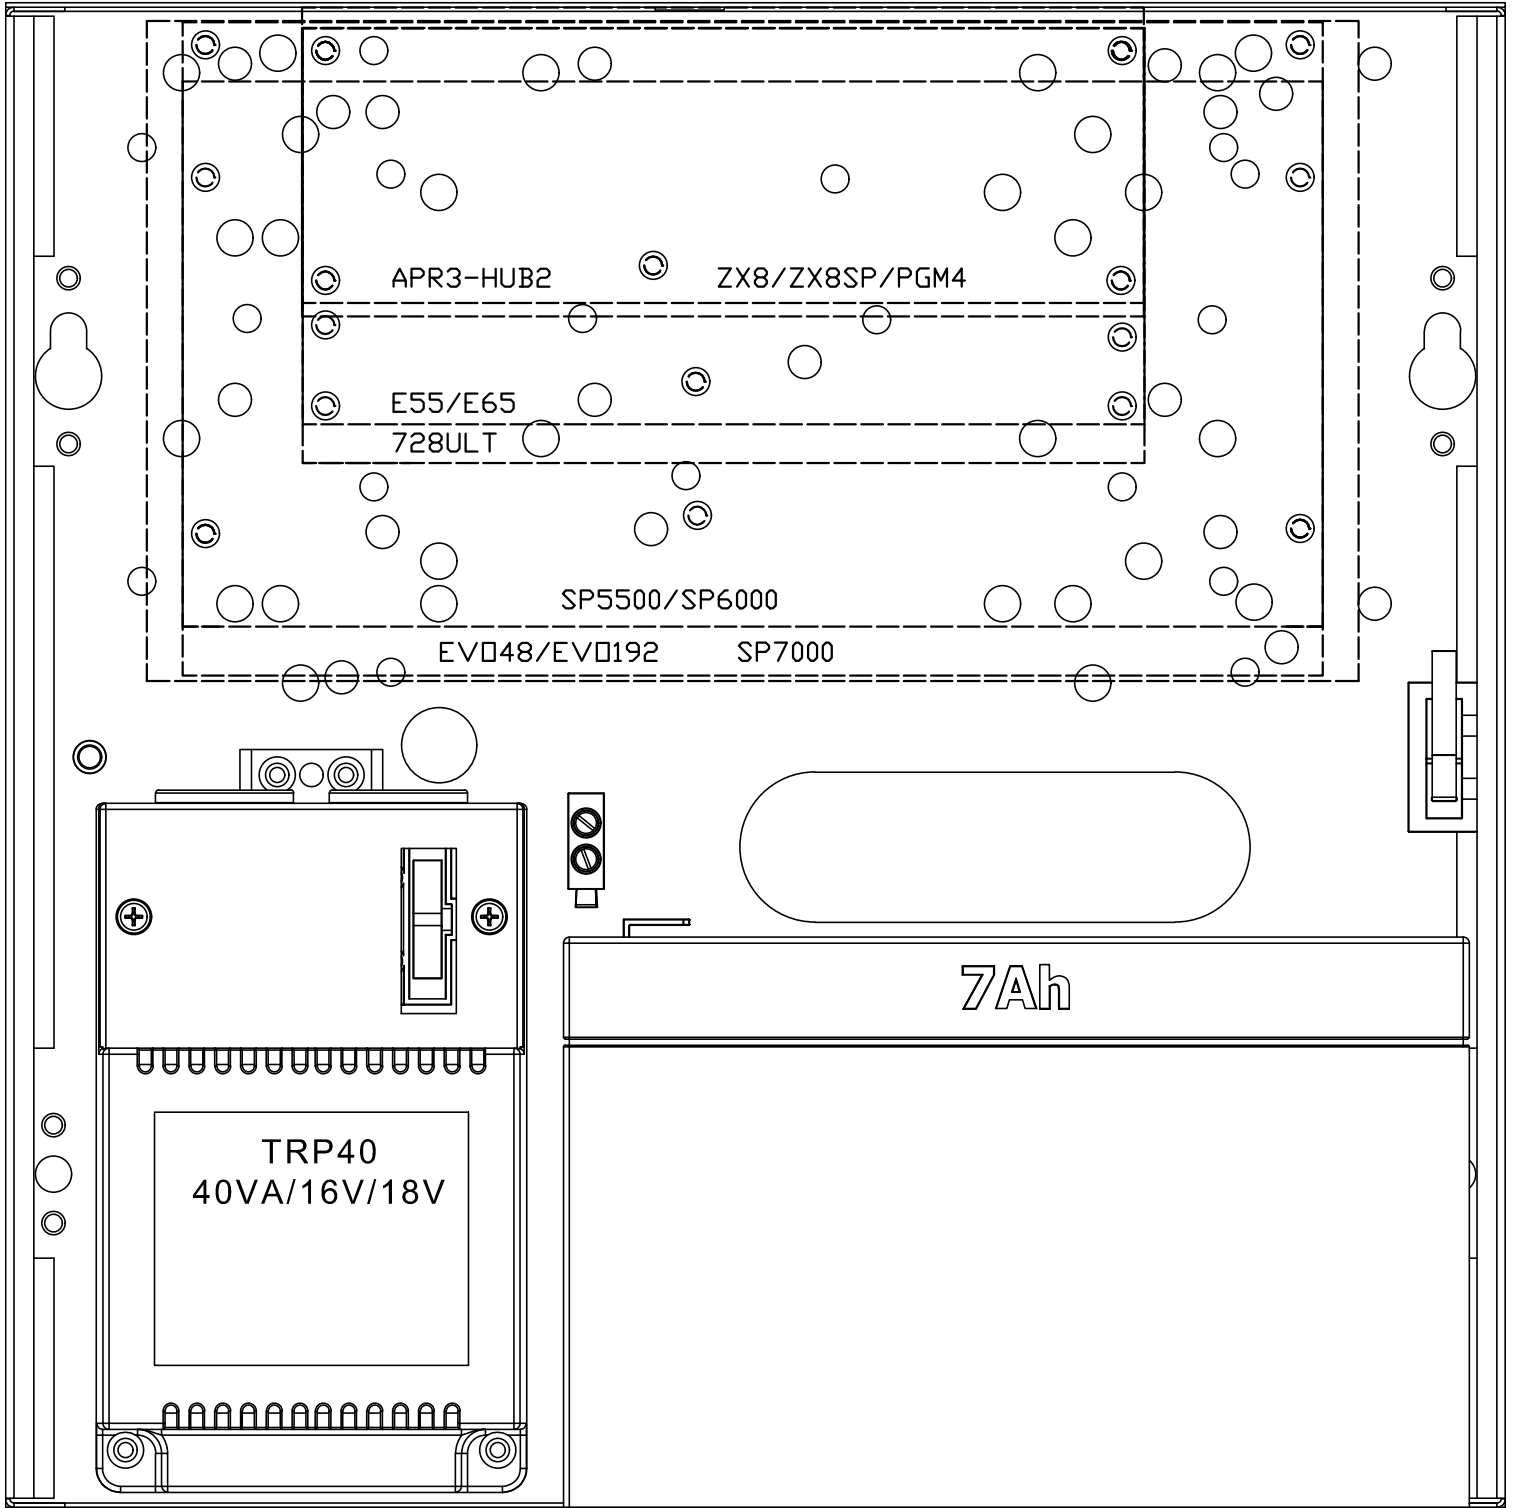

AWO009 - 7/TRP40/DSPR/S

PARADOX