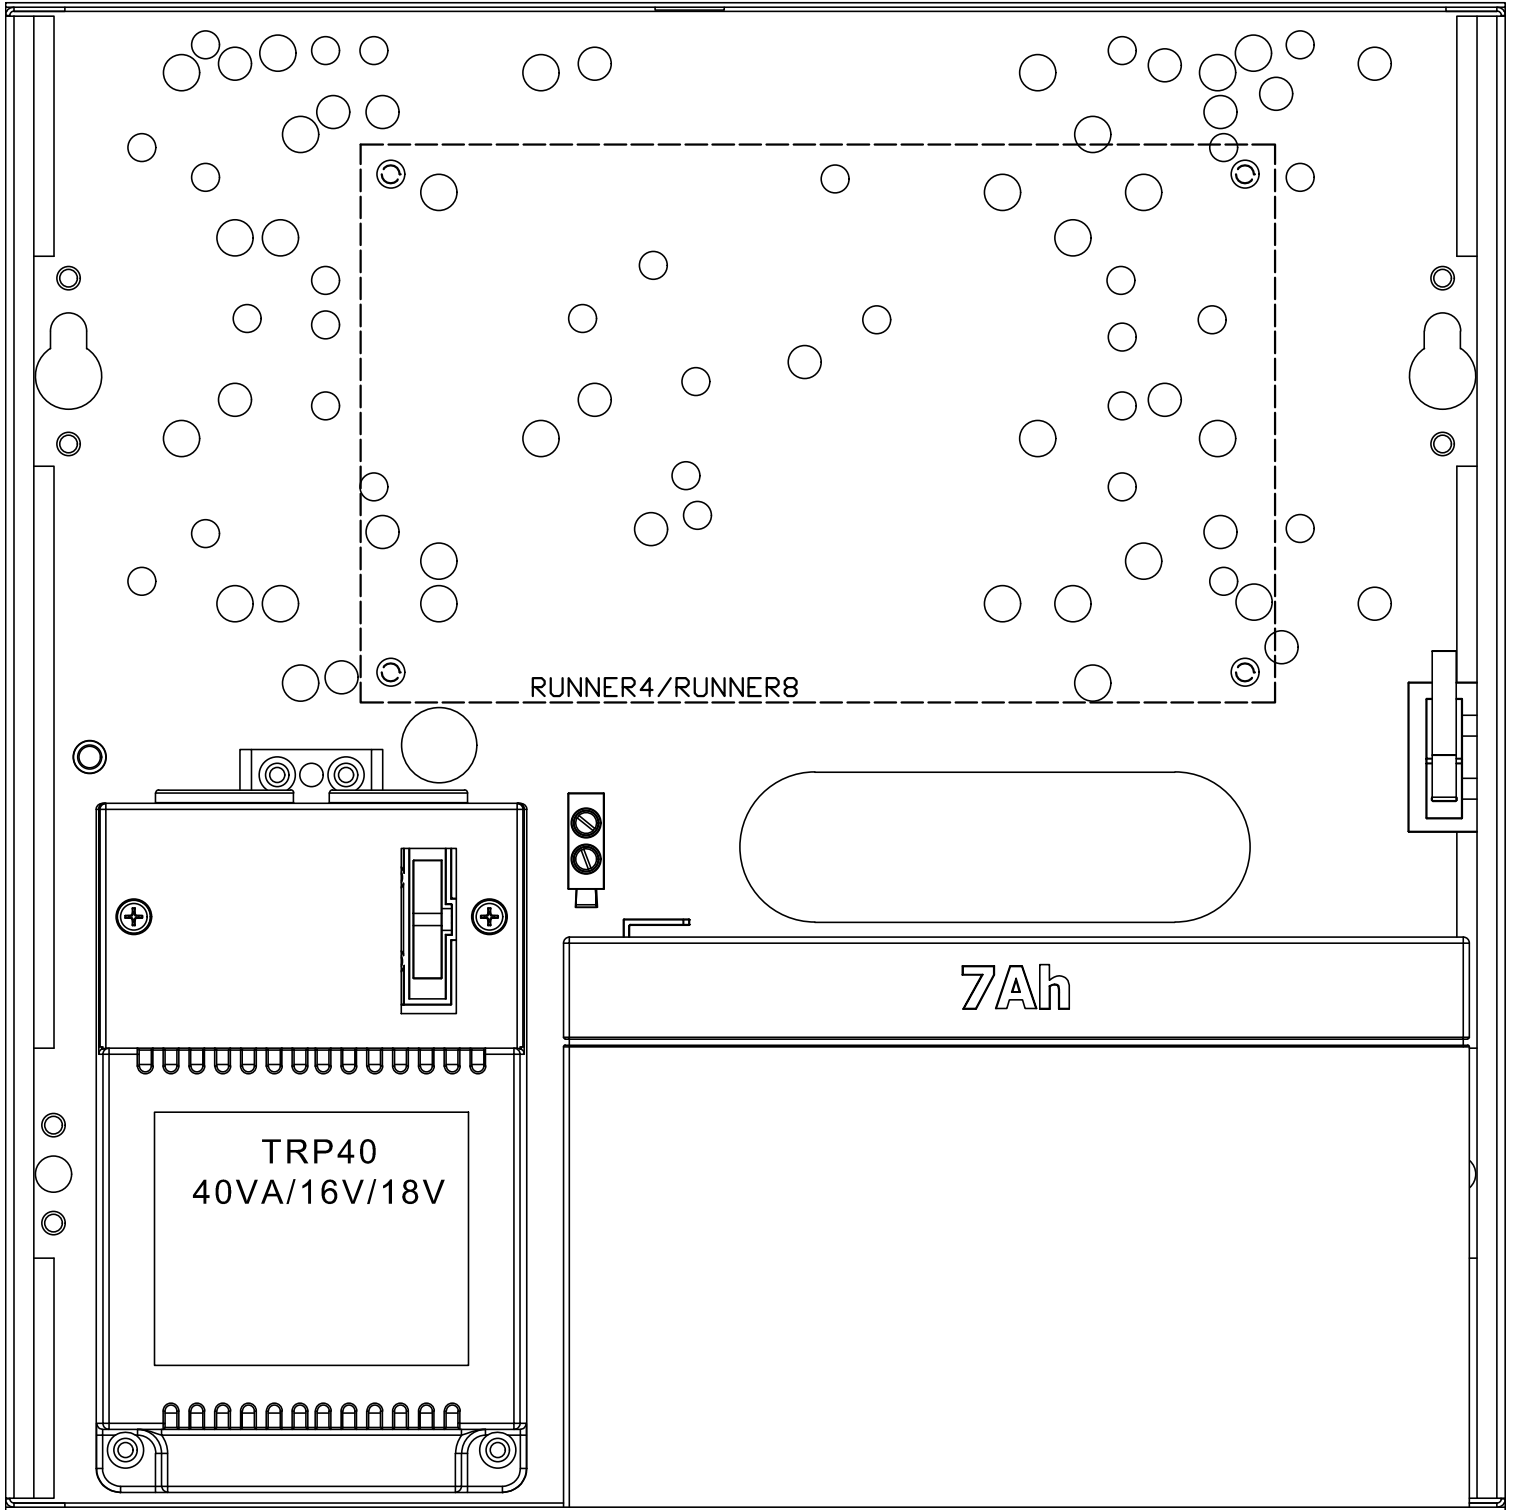

AWO009 - 7/TRP40/DSPR/S

CROW