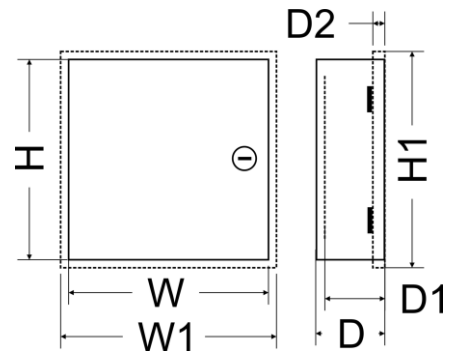

KOD: **AWO352** v.1.1  
 NAZWA: **LED/B SATEL**

**PRZEZNACZENIE**

**SATEL:**

KLAWIATURY: CA-4V KLED, CA-6 KLED, CA 10 KLED, CA-64 S, CA-64 SZ, SZW-02

**DANE TECHNICZNE**

<b>Wymiary:</b>	W=210, H=110, D=40, W1=215, H1=115, D2=8 [mm, +/-2]
<b>Waga netto/brutto:</b>	0,65 / 0,70 [kg]
<b>Warunki pracy:</b>	II klasa środowiskowa, -10°C+ 40°C
<b>Zabezpieczenie antysabotażowe:</b>	1 x mikrowyłącznik: otwarcie obudowy, 0,5A@50V/DC max. NC- styki normalnie zwarte
<b>Zamykanie:</b>	zamek (różny kod, dwa klucze w komplecie)
<b>Uwagi:</b>	demontowalna płyta montażowa
<b>Certyfikaty, deklaracje:</b>	RoHS