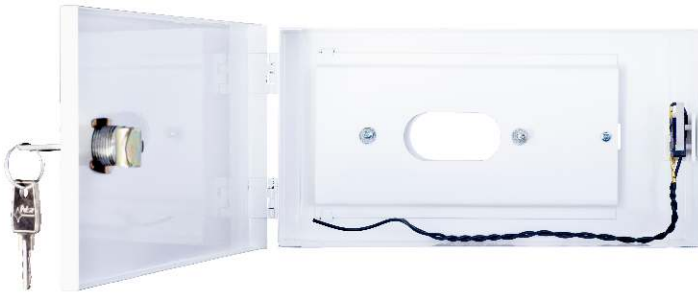

KOD: **AWO352** v.1.1  
 NAZWA: **LED/B SATEL**

**PRZEZNACZENIE**

**SATEL:**

KLAWIATURY: CA-4V KLED, CA-6 KLED, CA 10 KLED, CA-64 S, CA-64 SZ, SZW-02

**DANE TECHNICZNE**

<b>Wymiary:</b>	W=210, H=110, D=40, W1=215, H1=115, D2=8 [mm, +/-2]
<b>Waga netto/brutto:</b>	0,65 / 0,70 [kg]
<b>Warunki pracy:</b>	II klasa środowiskowa, -10°C+ 40°C
<b>Zabezpieczenie antysabotażowe:</b>	1 x mikrowyłącznik: otwarcie obudowy, 0,5A@50V/DC max. NC- styki normalnie zwarte
<b>Zamykanie:</b>	zamek (różny kod, dwa klucze w komplecie)
<b>Uwagi:</b>	demontowalna płyta montażowa
<b>Certyfikaty, deklaracje:</b>	RoHS